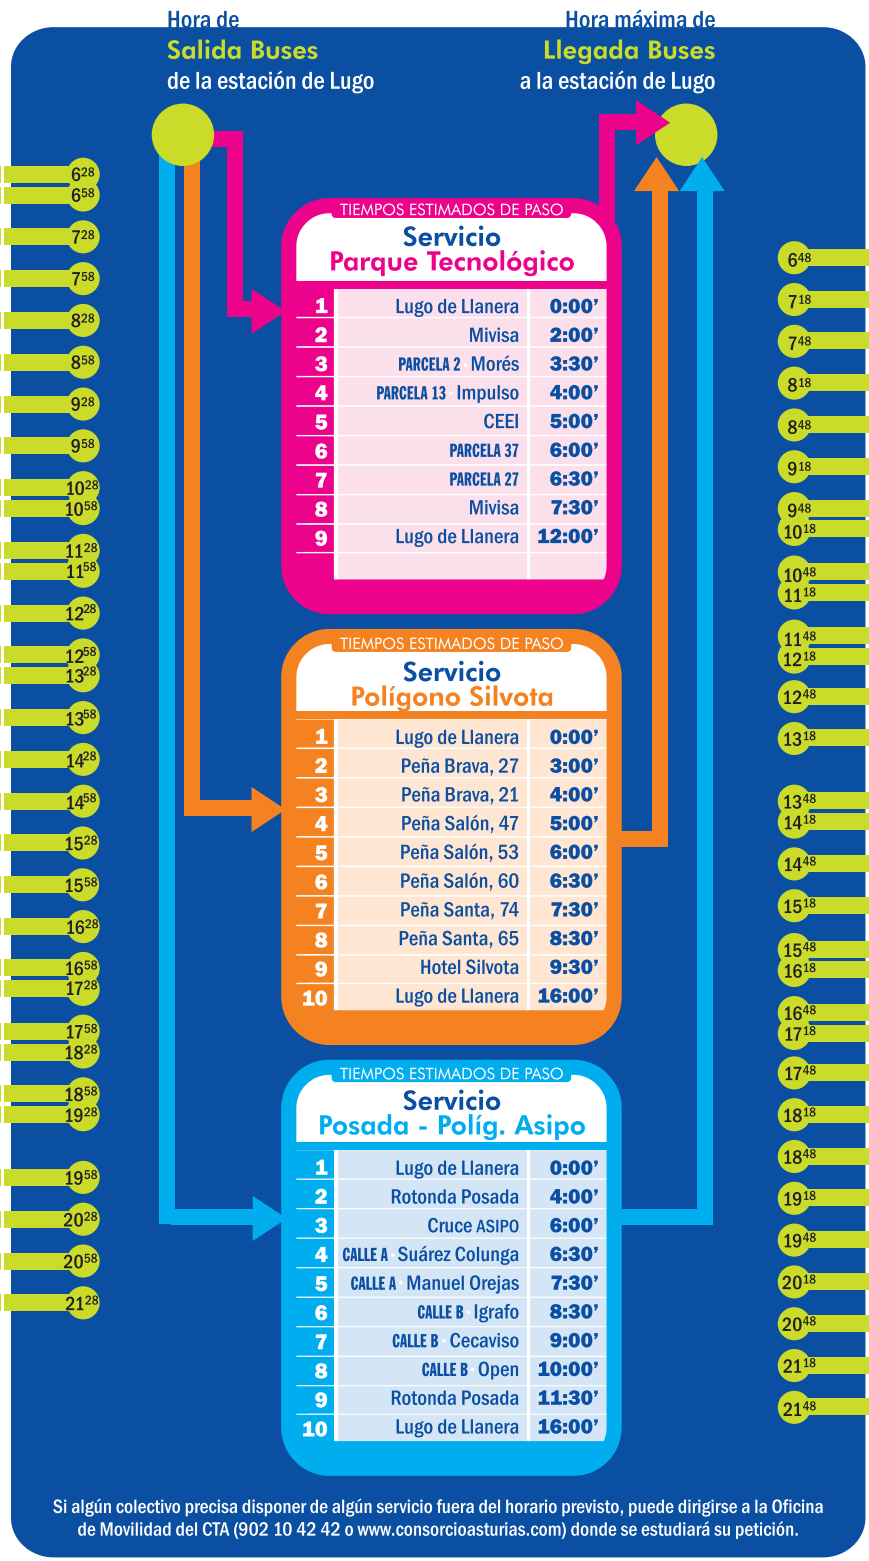

San Juan de Nieva	Avilés	La Rocica	Villalegre	Los Campos	Nubleo	Cancienes	Ferreñes	Gijón - Cercanías	Gijón - Jovellanos	Caizada de Asturias	Veriña	Monteana	Serín	Villabona - Tabladiello	Villabona de Asturias	Lugo de Llanera		
<b>C-3</b>								<b>C-1</b>								<b>C-3</b>		
								6:00	6:02	6:05	6:08	6:12	6:15	---	6:21	6:24		
6:37	6:41	6:44	6:47	6:49	6:52	6:55	7:00	6:30	6:32	6:35	6:38	6:42	6:45	---	6:51	6:54		
								6:55	6:58	7:01	7:04	7:08	7:11	7:14	7:05	7:08		
7:07	7:11	7:14	7:17	7:19	7:22	7:25	7:30	7:30	7:32	7:35	7:38	7:42	7:45	7:48	7:18	7:21		
								8:00	8:02	8:05	8:08	8:12	8:15	8:18	8:21	8:24		
8:07	8:11	8:14	8:17	8:19	8:22	8:25	8:30	8:30	8:32	8:35	8:38	8:42	8:45	8:48	8:35	8:41		
								9:00	9:02	9:05	9:08	9:12	9:15	---	9:21	9:24		
8:37	8:41	8:44	8:47	8:49	8:52	8:55	9:00	9:30	9:32	9:35	9:38	9:42	9:45	9:48	9:35	9:42		
	9:11	9:14	9:17	9:19	9:22	9:25	9:30	10:00	10:02	10:05	10:08	10:12	10:15	10:18	10:05	10:08		
	10:41	10:44	10:47	10:49	10:52	10:55	11:00	10:34	10:36	10:39	10:42	10:46	10:49	---	10:21	10:24		
								11:00	11:02	11:05	11:08	11:12	11:15	---	11:05	11:08		
11:37	11:41	11:44	11:46	11:48	11:51	11:54	11:59	11:30	11:32	11:35	11:38	11:42	11:45	11:48	11:15	11:24		
	12:11	12:14	12:16	12:18	12:21	12:24	12:29	11:55	11:57	12:00	12:03	12:07	12:10	12:13	11:51	11:54		
								12:30	12:32	12:35	12:38	12:42	12:45	---	12:17	12:20		
								13:00	13:02	13:05	13:08	13:12	13:15	13:18	12:34	12:37		
	13:11	13:14	13:17	13:19	13:22	13:25	13:30	13:30	13:32	13:35	13:38	13:42	13:45	---	12:51	12:54		
13:37	13:41	13:44	13:47	13:49	13:52	13:55	14:00	14:00	14:02	14:05	14:08	14:12	14:15	14:18	13:21	13:24		
								14:30	14:32	14:35	14:38	14:42	14:45	14:48	13:35	13:38		
14:07	14:11	14:14	14:17	14:21	14:24	14:27	14:32	15:00	15:02	15:05	15:08	15:12	15:15	15:18	13:51	13:54		
								15:30	15:32	15:35	15:38	15:42	15:45	15:48	14:05	14:08		
14:37	14:41	14:44	14:47	14:49	14:52	14:55	15:00	16:00	16:02	16:05	16:08	16:12	16:15	---	14:21	14:24		
	15:11	15:14	15:17	15:19	15:22	15:25	15:30	16:30	16:32	16:35	16:38	16:42	16:45	16:48	14:37	14:40		
	15:41	15:44	15:47	15:49	15:52	15:55	16:00	17:00	17:02	17:05	17:08	17:12	17:15	---	14:51	14:54		
16:07	16:11	16:14	16:17	16:19	16:22	16:25	16:30	17:30	17:32	17:35	17:38	17:42	17:45	17:48	15:05	15:08		
								18:00	18:02	18:05	18:08	18:12	18:15	18:18	15:21	15:24		
	18:11	18:14	18:17	18:19	18:22	18:25	18:30	18:30	18:32	18:35	18:38	18:42	18:45	---	15:35	15:38		
18:37	18:41	18:44	18:47	18:49	18:52	18:55	19:00	19:08	19:10	19:13	19:16	19:20	19:23	---	15:51	15:54		
	19:11	19:14	19:17	19:19	19:22	19:25	19:30	19:30	19:32	19:35	19:38	19:42	19:45	19:48	16:05	16:08		
								20:00	20:02	20:05	20:08	20:12	20:15	---	16:21	16:24		
19:37	19:41	19:44	19:47	19:49	19:52	19:55	20:00	20:30	20:32	20:35	20:38	20:42	20:45	---	16:35	16:38		
	20:11	20:14	20:17	20:19	20:22	20:25	20:30	21:00	21:02	21:05	21:08	21:12	21:15	21:18	16:51	16:54		
								21:30	21:32	21:35	21:38	21:42	21:45	21:48	17:05	17:08		
20:37	20:41	20:44	20:47	20:49	20:52	20:55	21:00	22:30	22:32	22:35	22:38	22:42	22:45	22:48	17:21	17:24		
	21:11	21:14	21:16	21:18	21:22	21:25	21:30	23:20	23:22	23:25	23:28	23:32	23:35	---	17:34	17:37		
	21:41	21:44	21:47	21:49	21:52	21:55	22:00								17:51	17:54		
	22:11	22:14	22:17	22:19	22:22	22:25	22:30								18:00	18:02		
23:07	23:11	23:14	23:17	23:19	23:22	23:25	23:30								18:15	18:18		
															18:35	18:38		
															18:51	18:54		
															19:05	19:08		
															19:19	19:22		
															19:35	19:38		
															19:51	19:54		
															20:05	20:08		
															20:21	20:24		
															20:35	20:41		
															20:51	20:54		
															21:05	21:08		
															21:21	21:24		
															21:35	21:38		
															21:51	21:54		
															22:05	22:08		
															22:21	22:24		
															22:35	22:38		
															22:51	22:54		
															23:05	23:08		
															23:21	23:24		
															23:35	23:38		
															23:41	23:45		